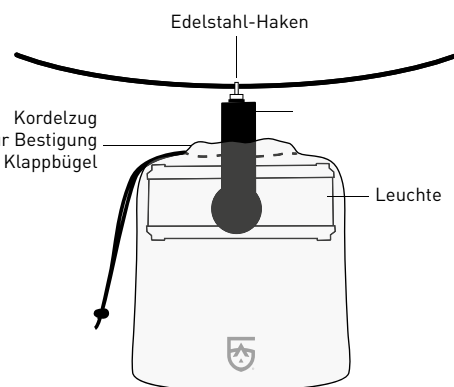

ÜBERALL MONTIERBAR

Nimm den mitgelieferten Edelstahlhaken, eine der Gear Aid® RAM®-Halterungen* (Zubehör) oder einfach ein Fotostativ, um **ARC™** und **FLUX™** genau dort zu platzieren, wo Licht gebraucht wird.

DESIGNT FÜR DRAUSSEN

Als Flächenleuchten mit IP65-Klassifizierung (staub- und strahlwassergeschützt) halten sie Starkregen, Schnee, Sandsturm und anderen Unwettern stand. Und wenn es mal ganz hart kommt, senden sie sogar das optische SOS-Signal aus.

RUNDUM HELLES LICHT

Aufgehängt am beigelegten Edelstahlhaken und mit angebrachtem Diffusor-Beutel verwandelst Du **ARC™** und **FLUX™** in coole Hängeleuchten, die ein angenehmes, helles Umgebungslicht ausstrahlen – auch tagelang!

*mit den Gear Aid® Adaptern (Zubehör) kompatibel mit RAM® Mount Halterungen

SCHLANKES DESIGN FETTE FEATURES

WETTERFESTE LED-LEUCHE & POWER STATION

- 1) Ultra-helle weiße und gelbe LEDs
- 2) IP65 taub- und strahlwasser-
geschütztes Gehäuse
- 3) Einstellbarer Klappbügel aus Metall
- 4) Li-Ionen-Akku mit Ladestandanzeige
- 5) 10 Stufen Einstellung für Helligkeit
- 6) 3 Farbtemperaturen & SOS-Signal
- 7) 5V/2A Mini-USB Eingang
- 8) 5V/1.5A USB Ausgang
- 9) 1/4"-20 Stativgewinde (standard)
für Haken und zur Befestigung von
Halterungen (z. B. Gear Aid® RAM®
Mounts) und Adaptern
- 10) Zubehör zur Verwendung als
Hängelampe